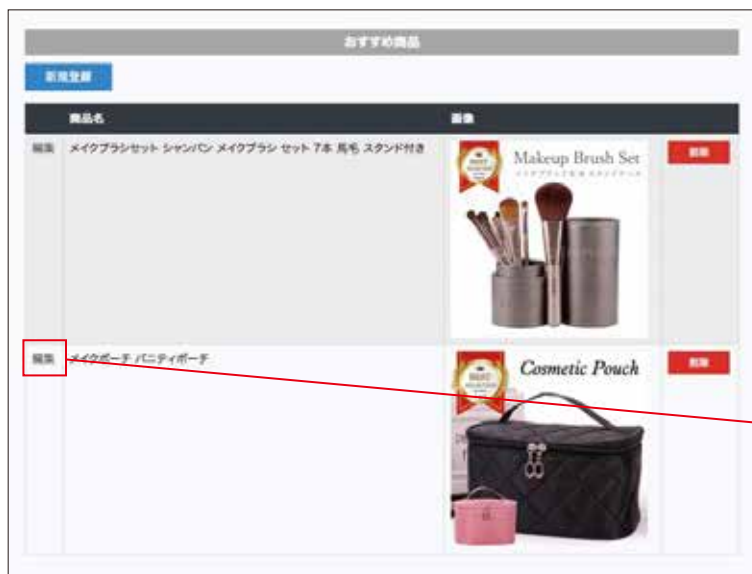

5. おすすめ商品 ー新規登録・編集方法

▼おすすめ商品 メニュー画面

おすすめ商品

こちらのメニューではおすすめ商品の
新規登録・編集ができます。

【新規登録】 ボタンでショップページに
商品（ショッピング）を追加可能です。

既に登録済み内容を編集する場合、左側の
【編集】 ボタンから編集画面へお進み下さ
い。